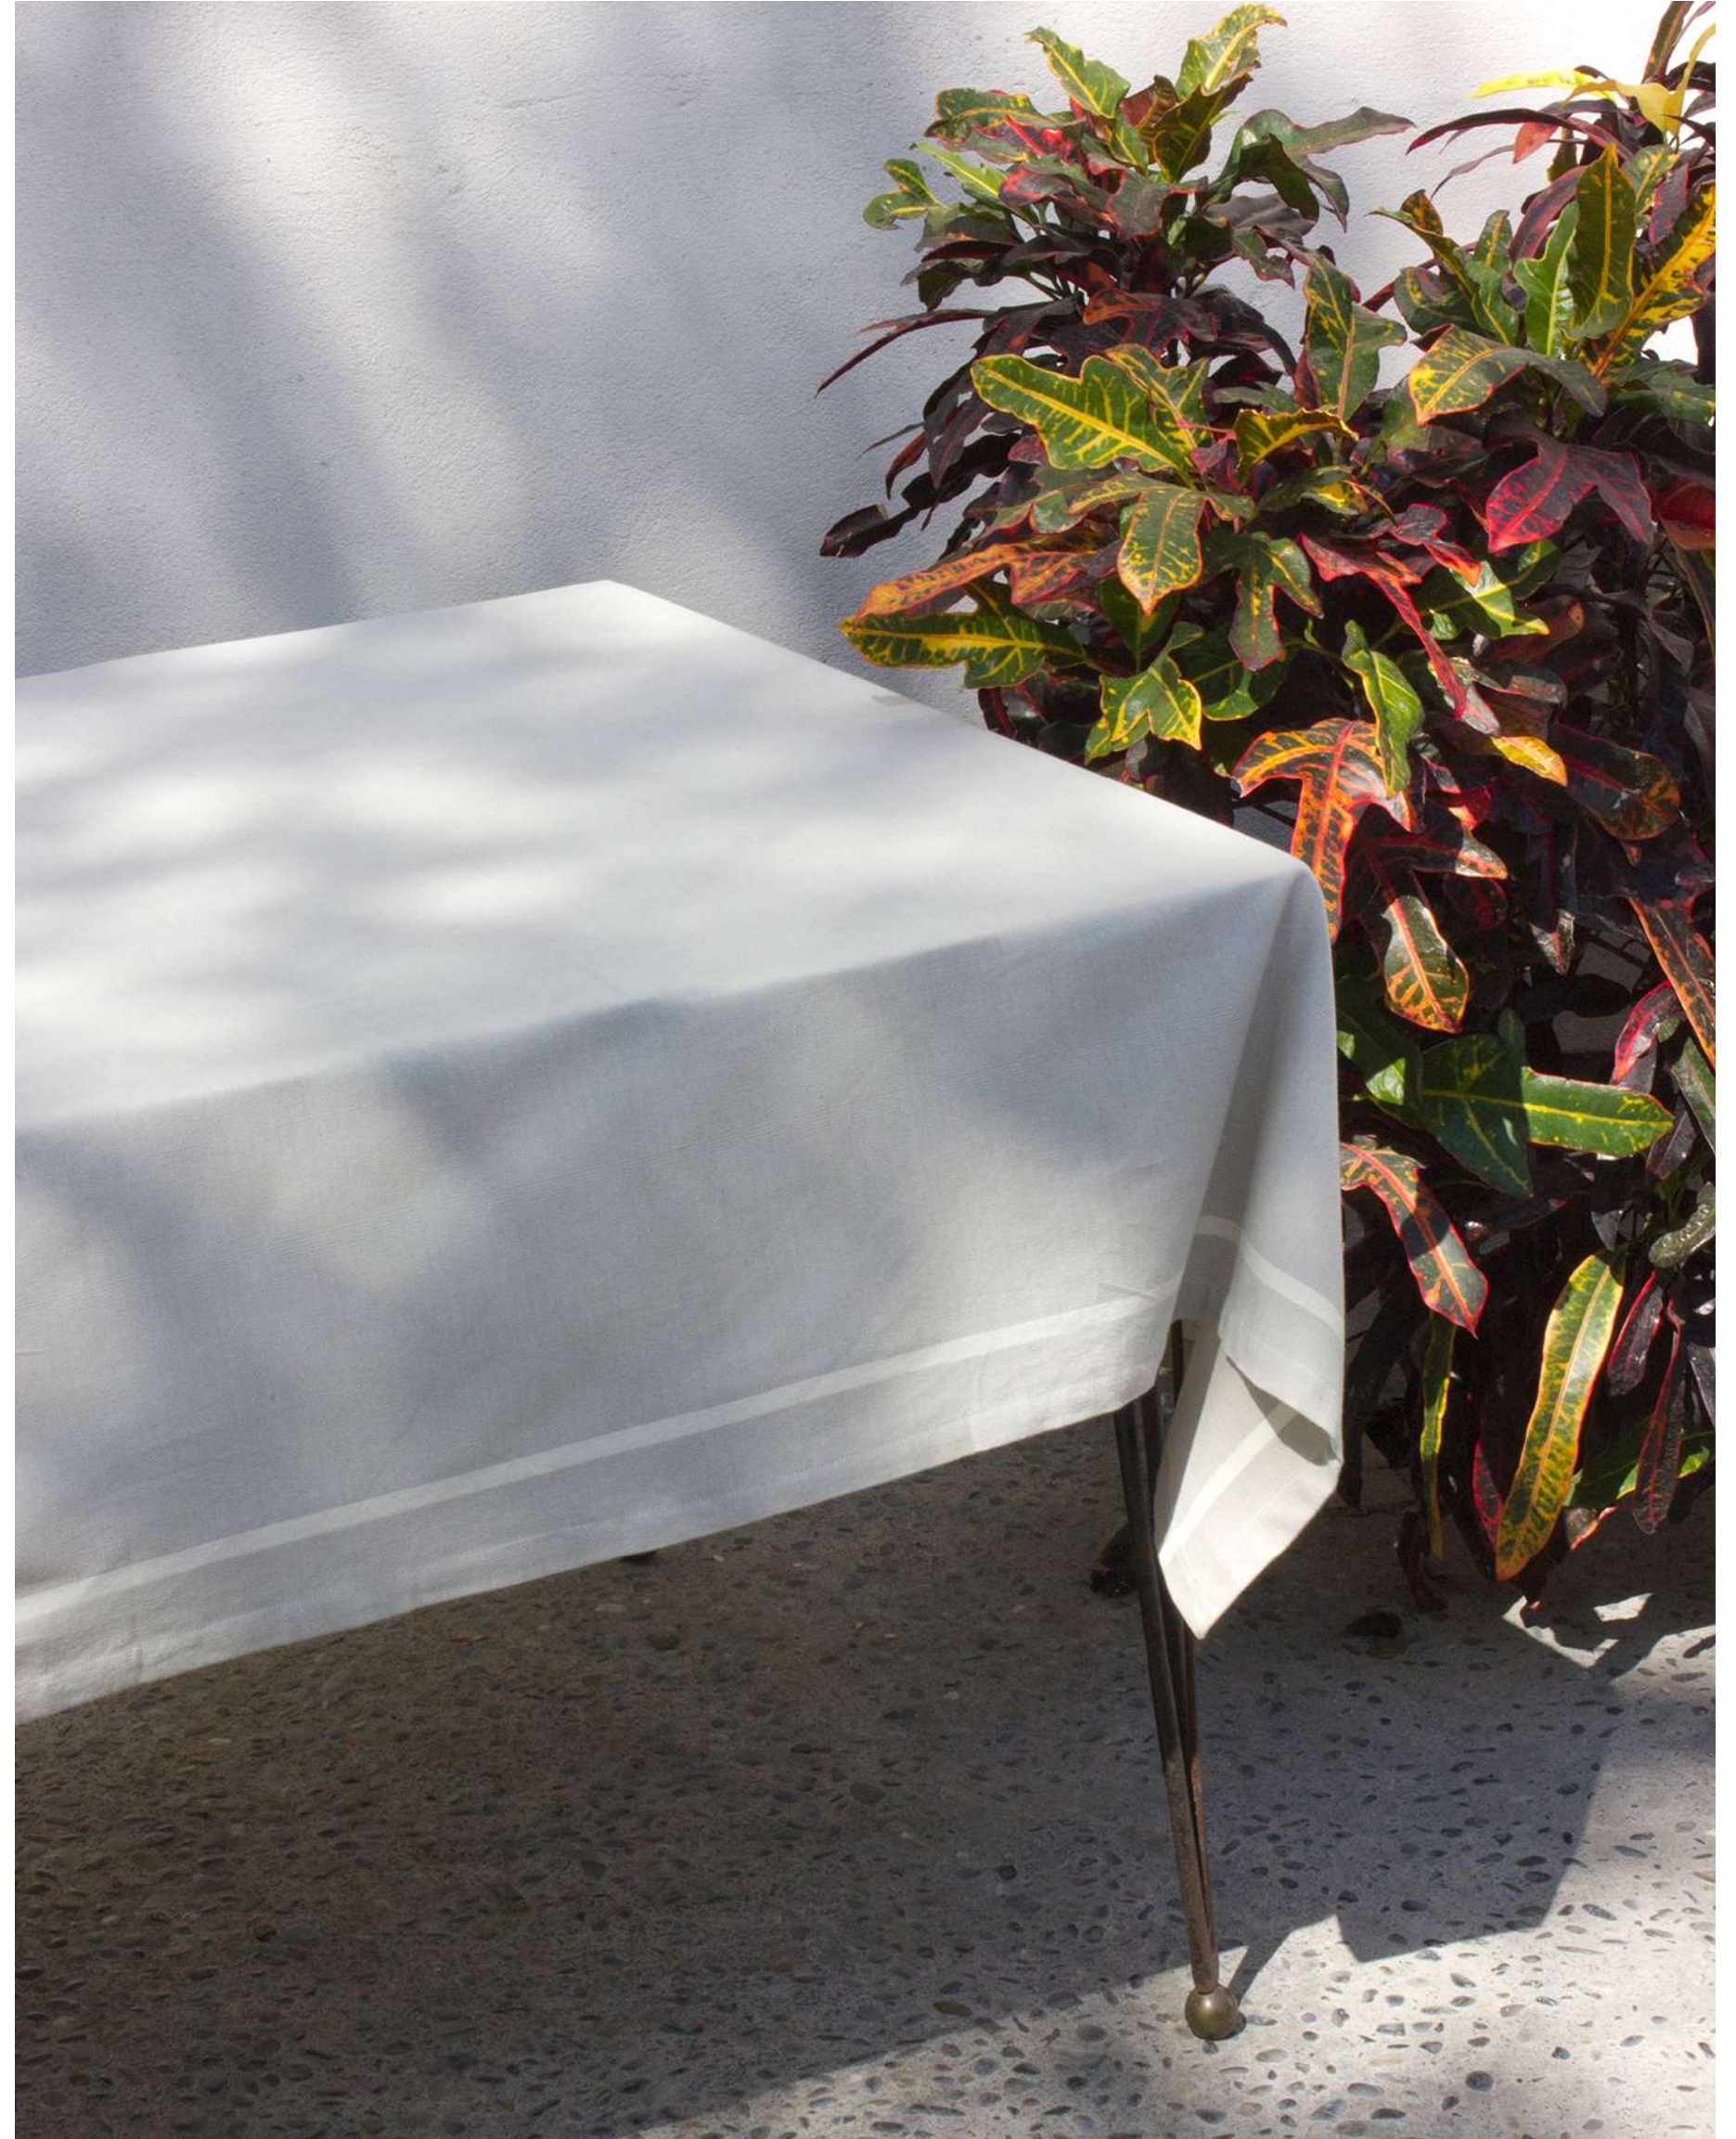

230cm x 150cm ~ 90in x 59in (R4-6)

MATERIAL ~ MATERIAL

100% Algodón peinado ~ 100% *Brushed Cotton*

BSC TC (AZWW)(R4-6)

BSC TC (CGWW)(R4-6)

BSC TC (MLWW)(R4-6)

FLOW TABLECLOTH

FLW TC