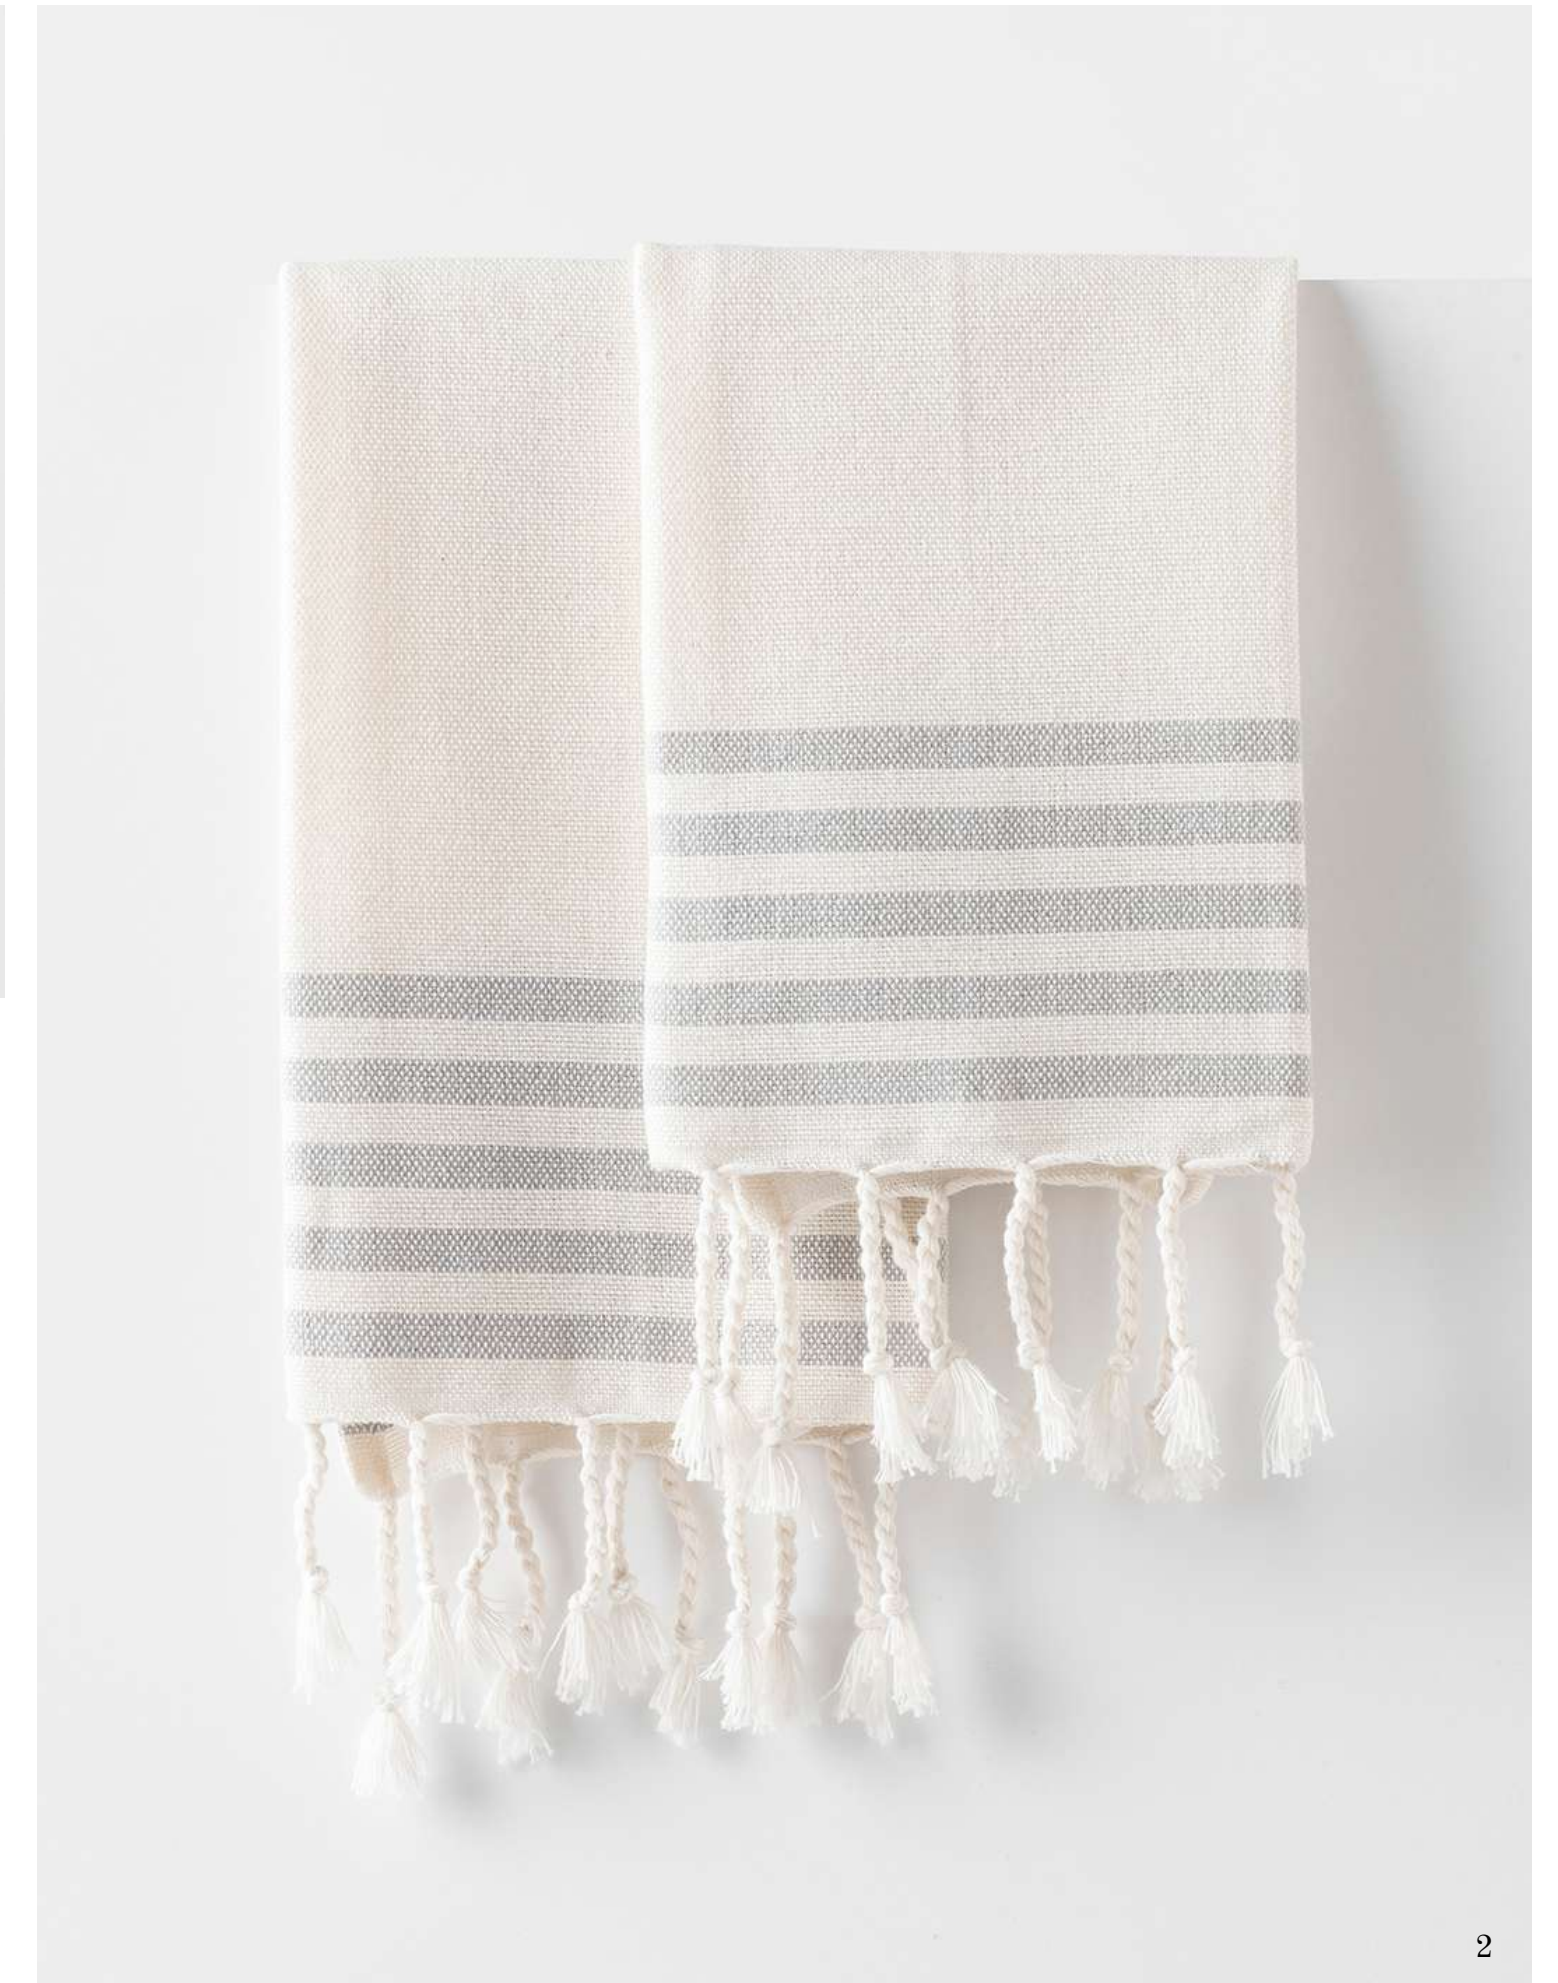

2

DESCRIPCIÓN ~ DESCRIPTION

Toalla para manos
Tejido en telar de pedales, empuntado a mano
Pueden utilizarte como toallas de cocina
Set de 2 toallas para manos

*Hand towel
Foot pedal loom weave, hand knotted finish
You can also use them as tea towels
Set of 2 hand towels*

USO ~ USE

Lavado y secado a máquina. (*Ver cuidados)
Machine wash and tumble dry. (*Read care)

COLORES ~ COLORS

---

1) Deep Black / Cool Grey - SEA HT (BKCG)
2) Ivory / Alloy Grey - SEA HT (WWGY)

MEDIDA ~ SIZE

55cm x 40cm ~ 22in x 16in

MATERIAL ~ MATERIAL

100% Algodón peinado ~ 100% Brushed Cotton

ADECUADO PARA HOTELERÍA/RESTAURANTES
SUITABLE FOR HOTELS/RESTAURANTS