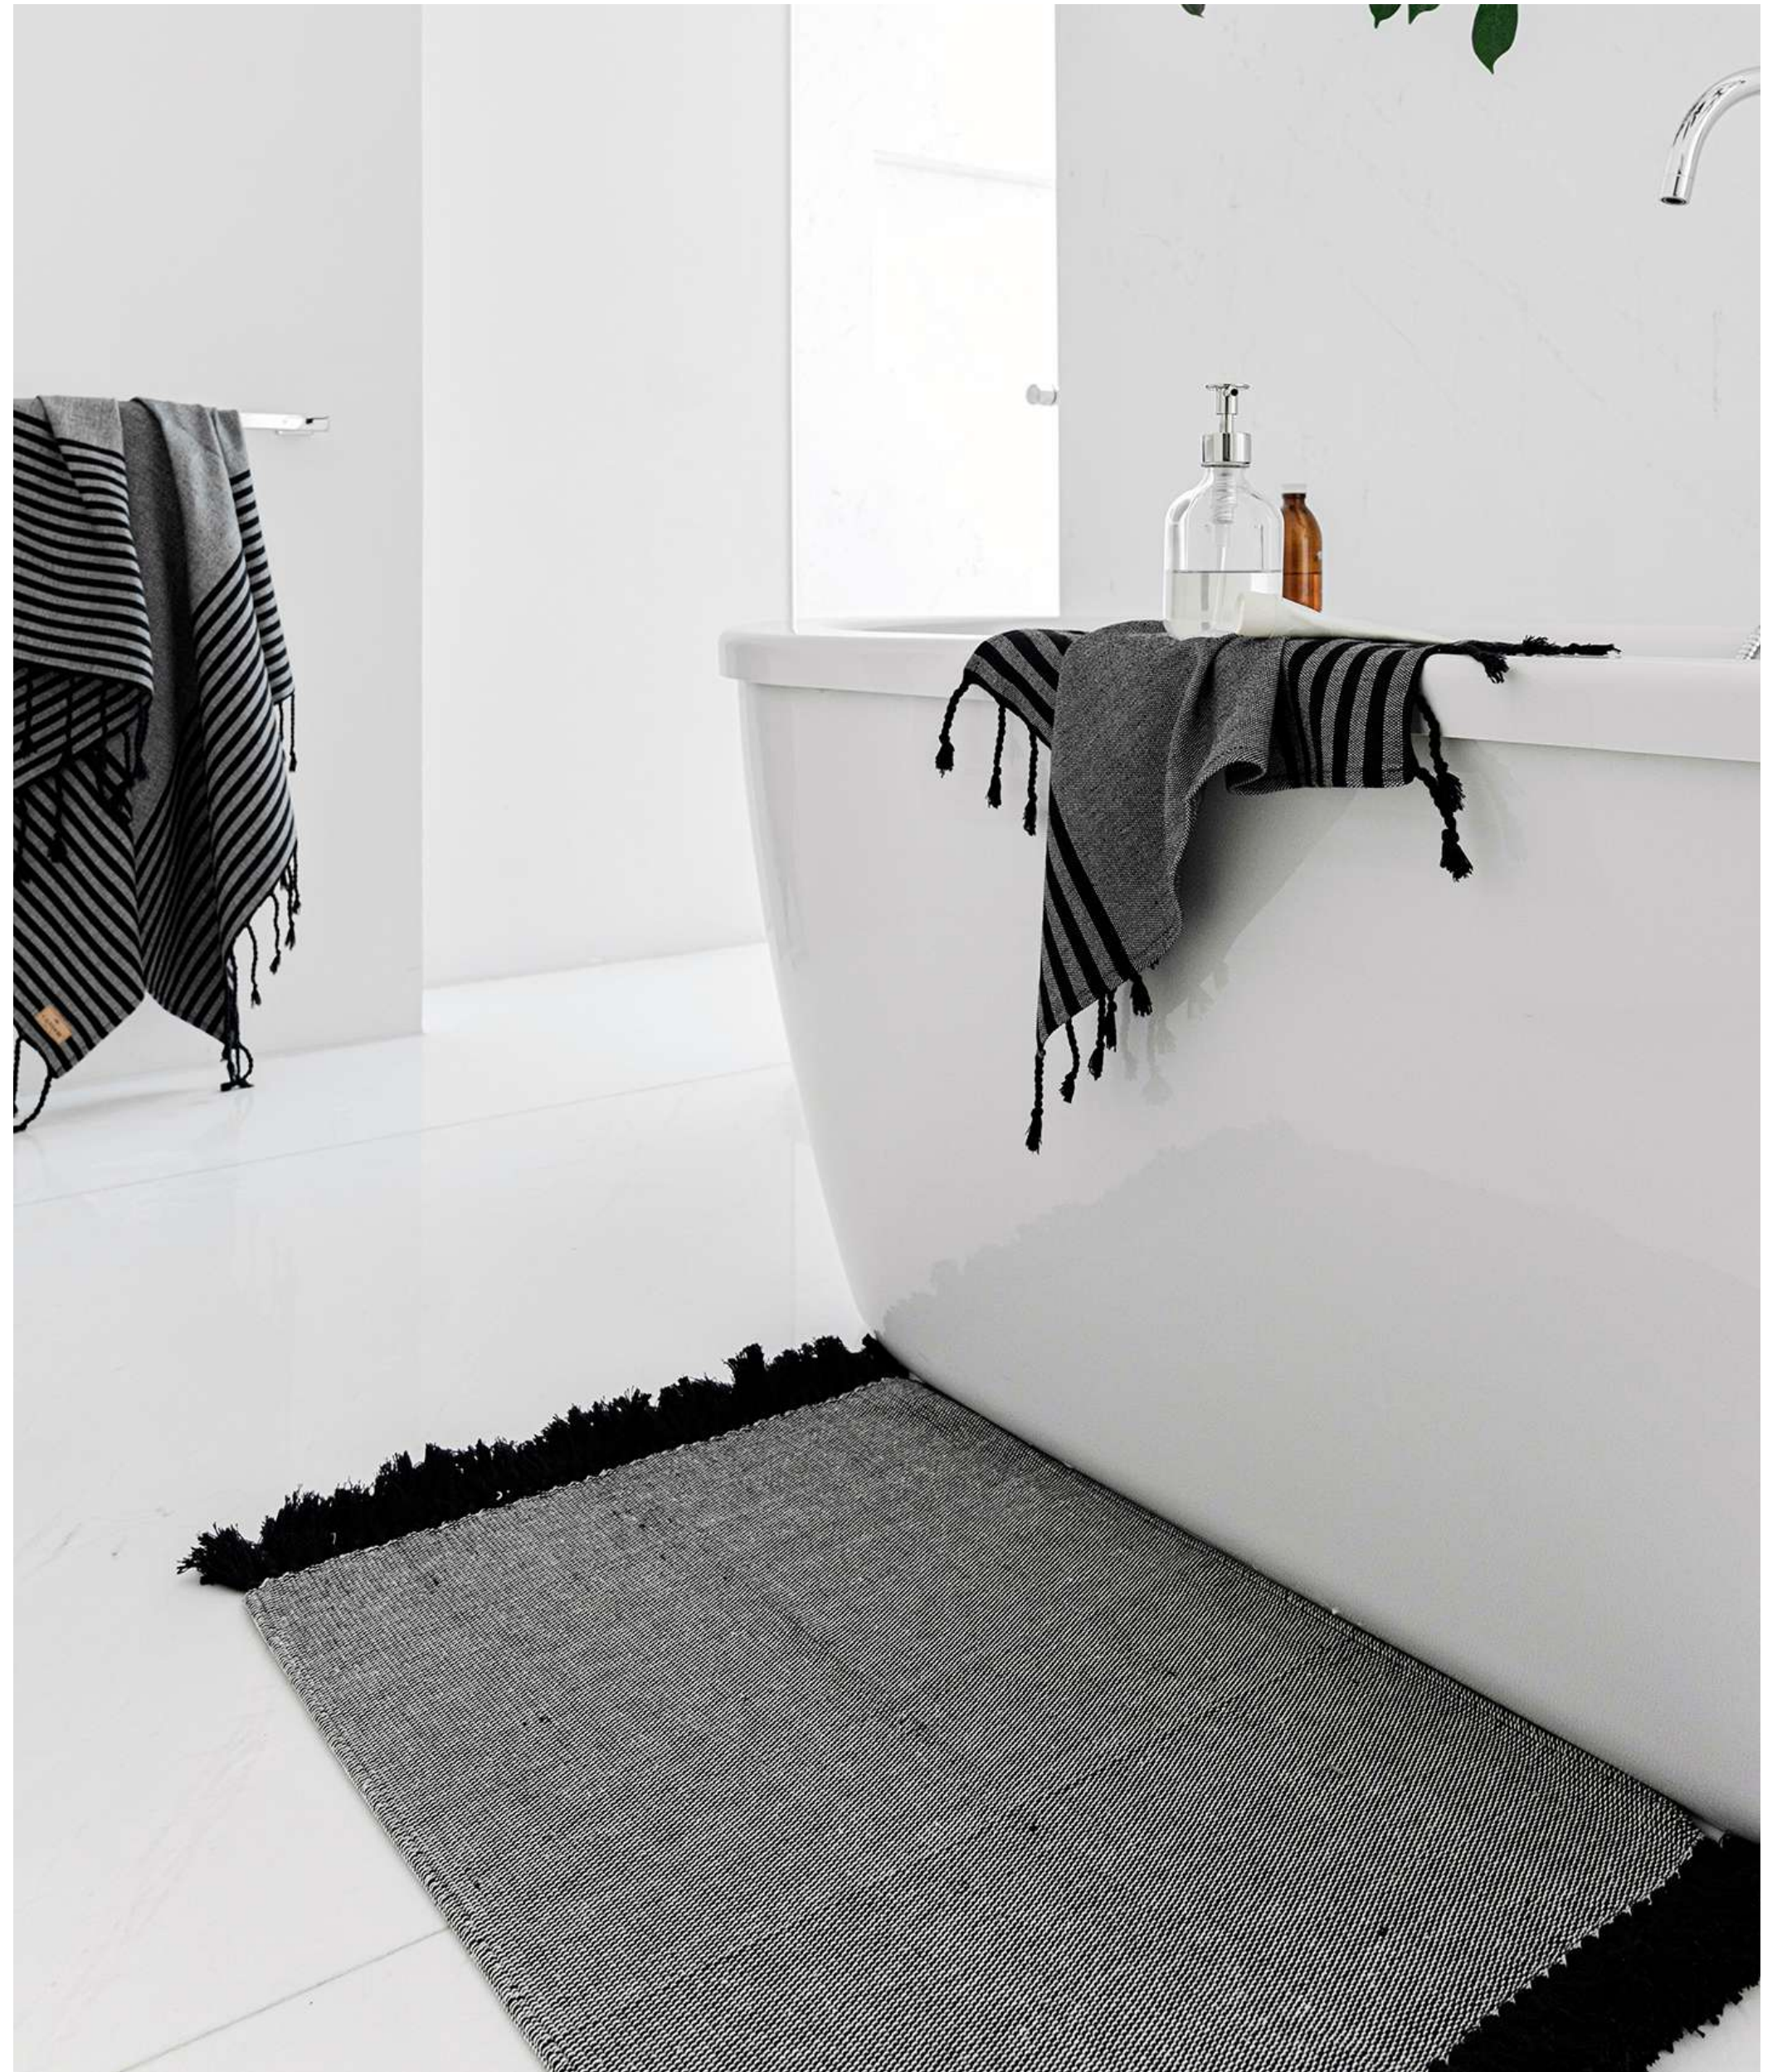

90cm x 60cm ~ 35in x 24in

MATERIAL ~ MATERIAL

100% Algodón peinado ~ 100% Brushed Cotton

BND BR (GA)

BND BR (KK)

ROPA ~
LOUNGEWEAR

XXX

BATAS DE BAÑO ~ *BATHROBES*