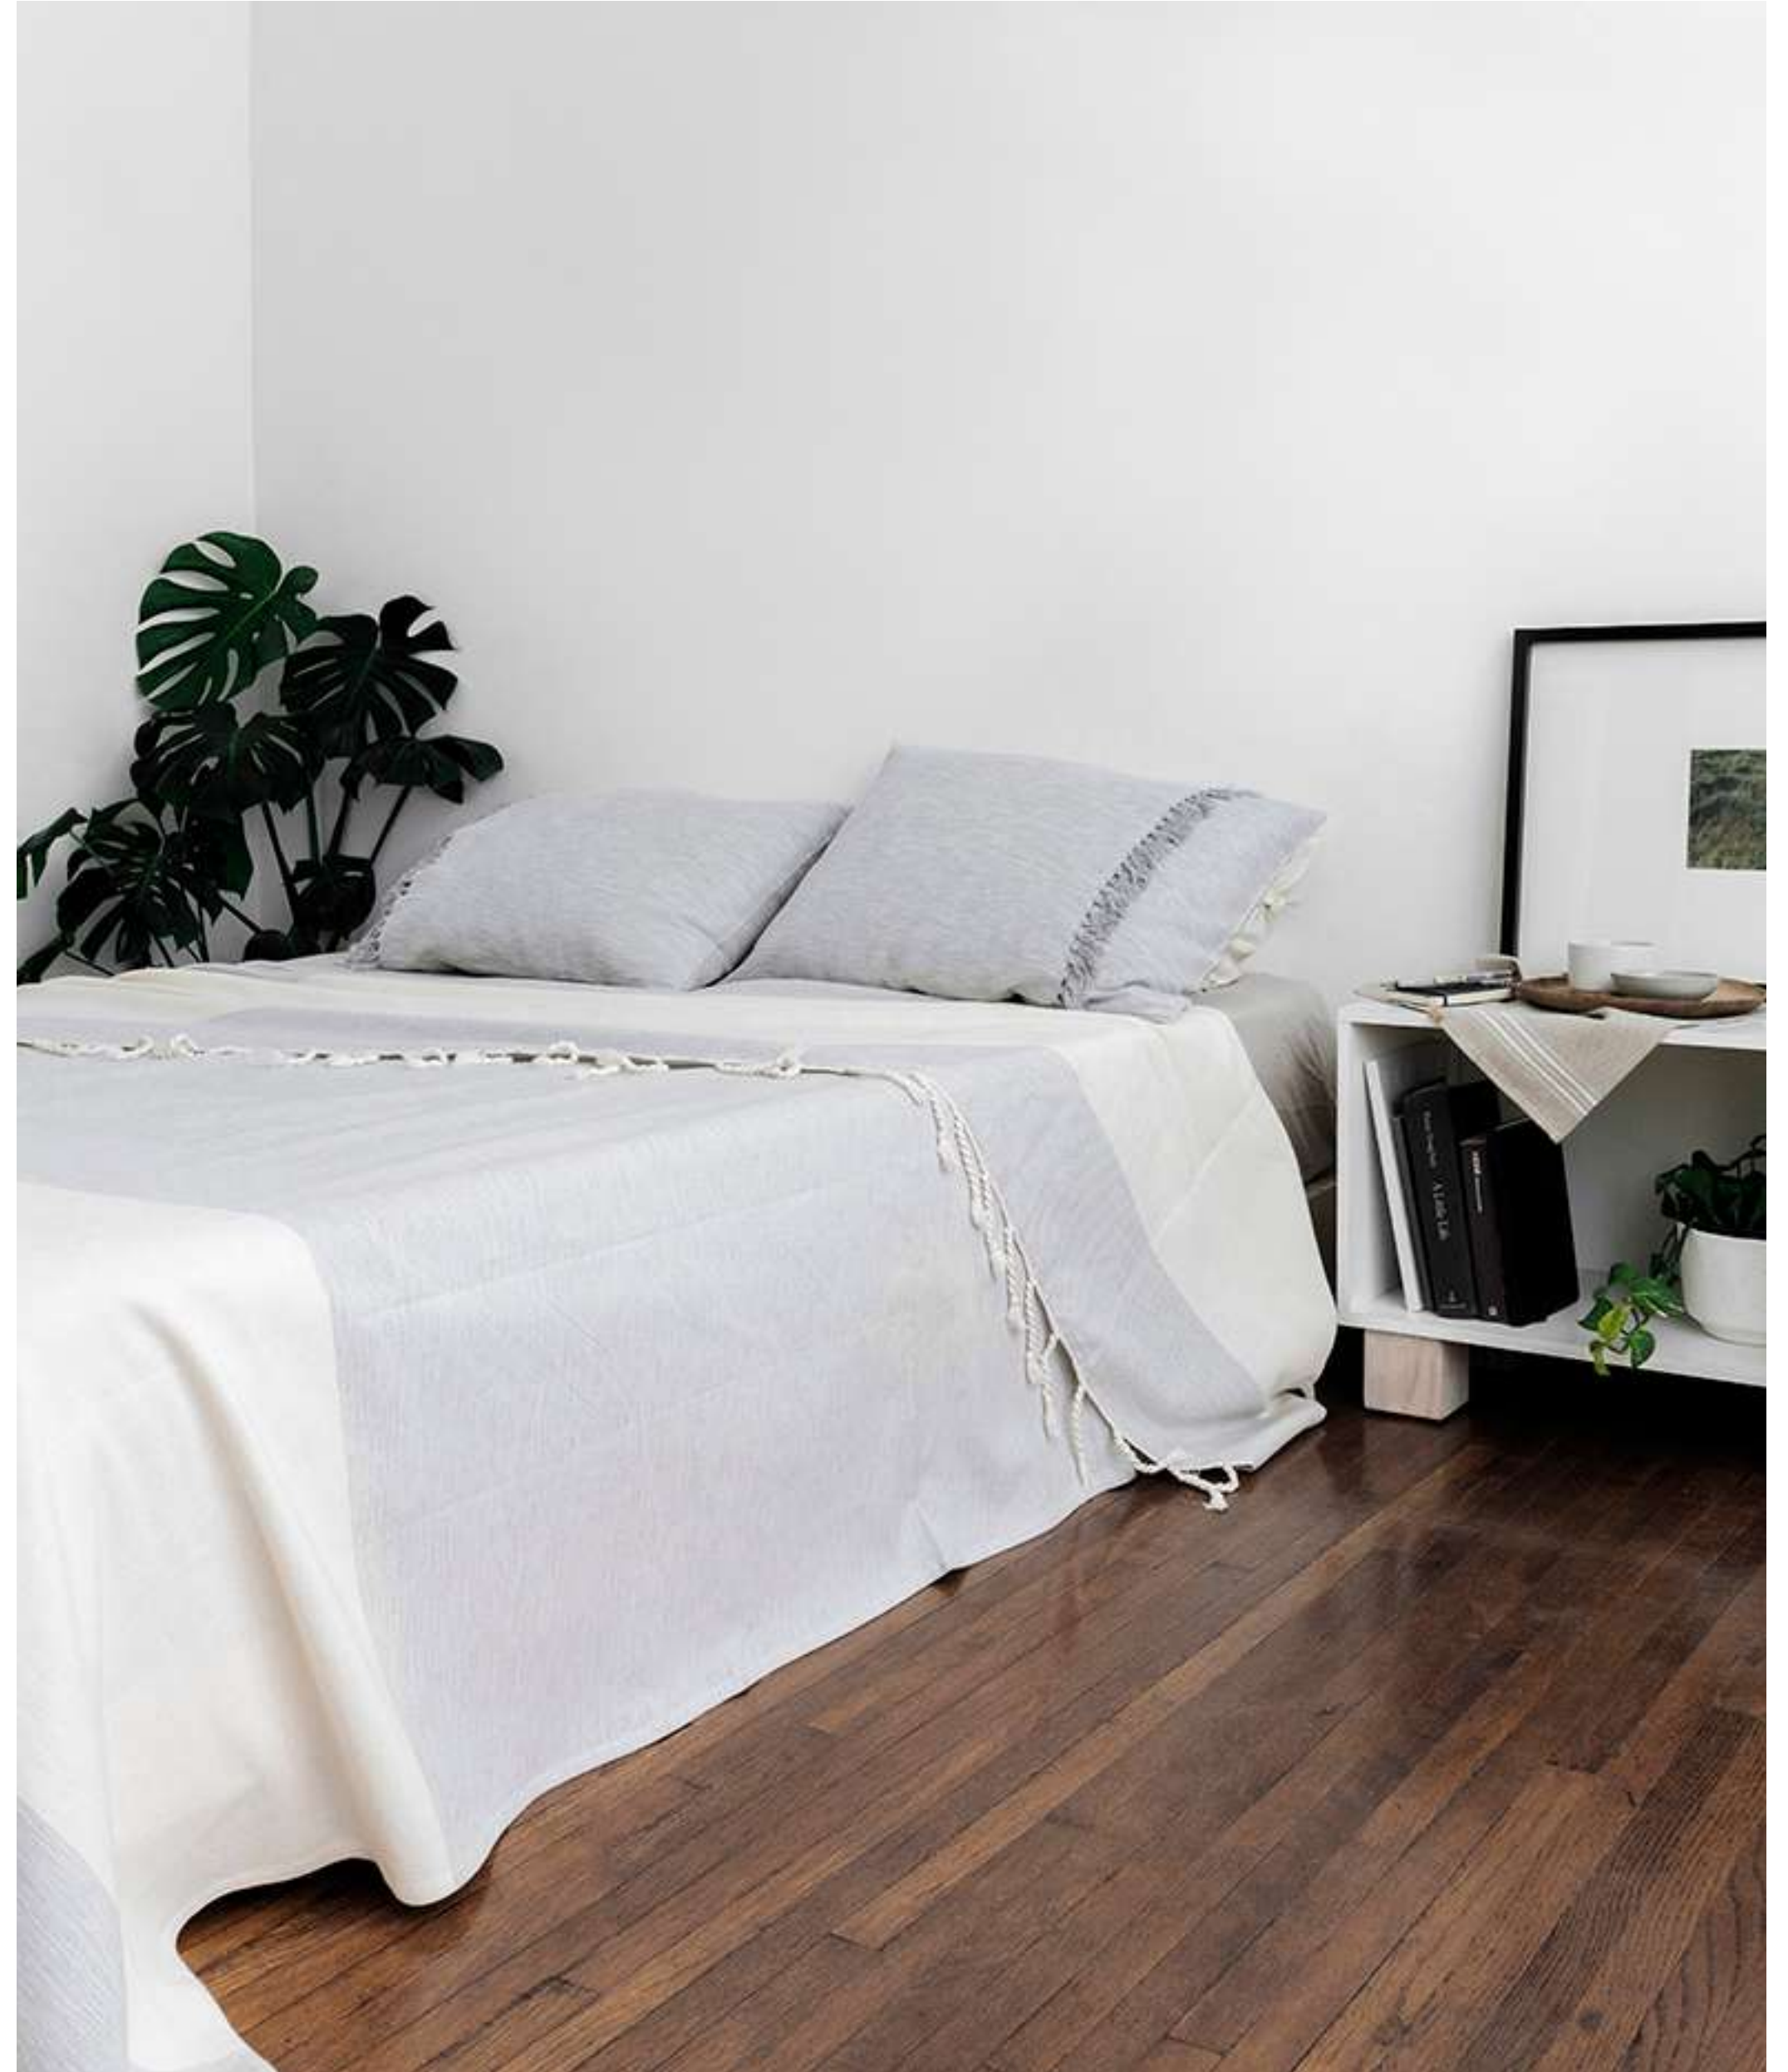

FSH BS (GYWW)(CQ)