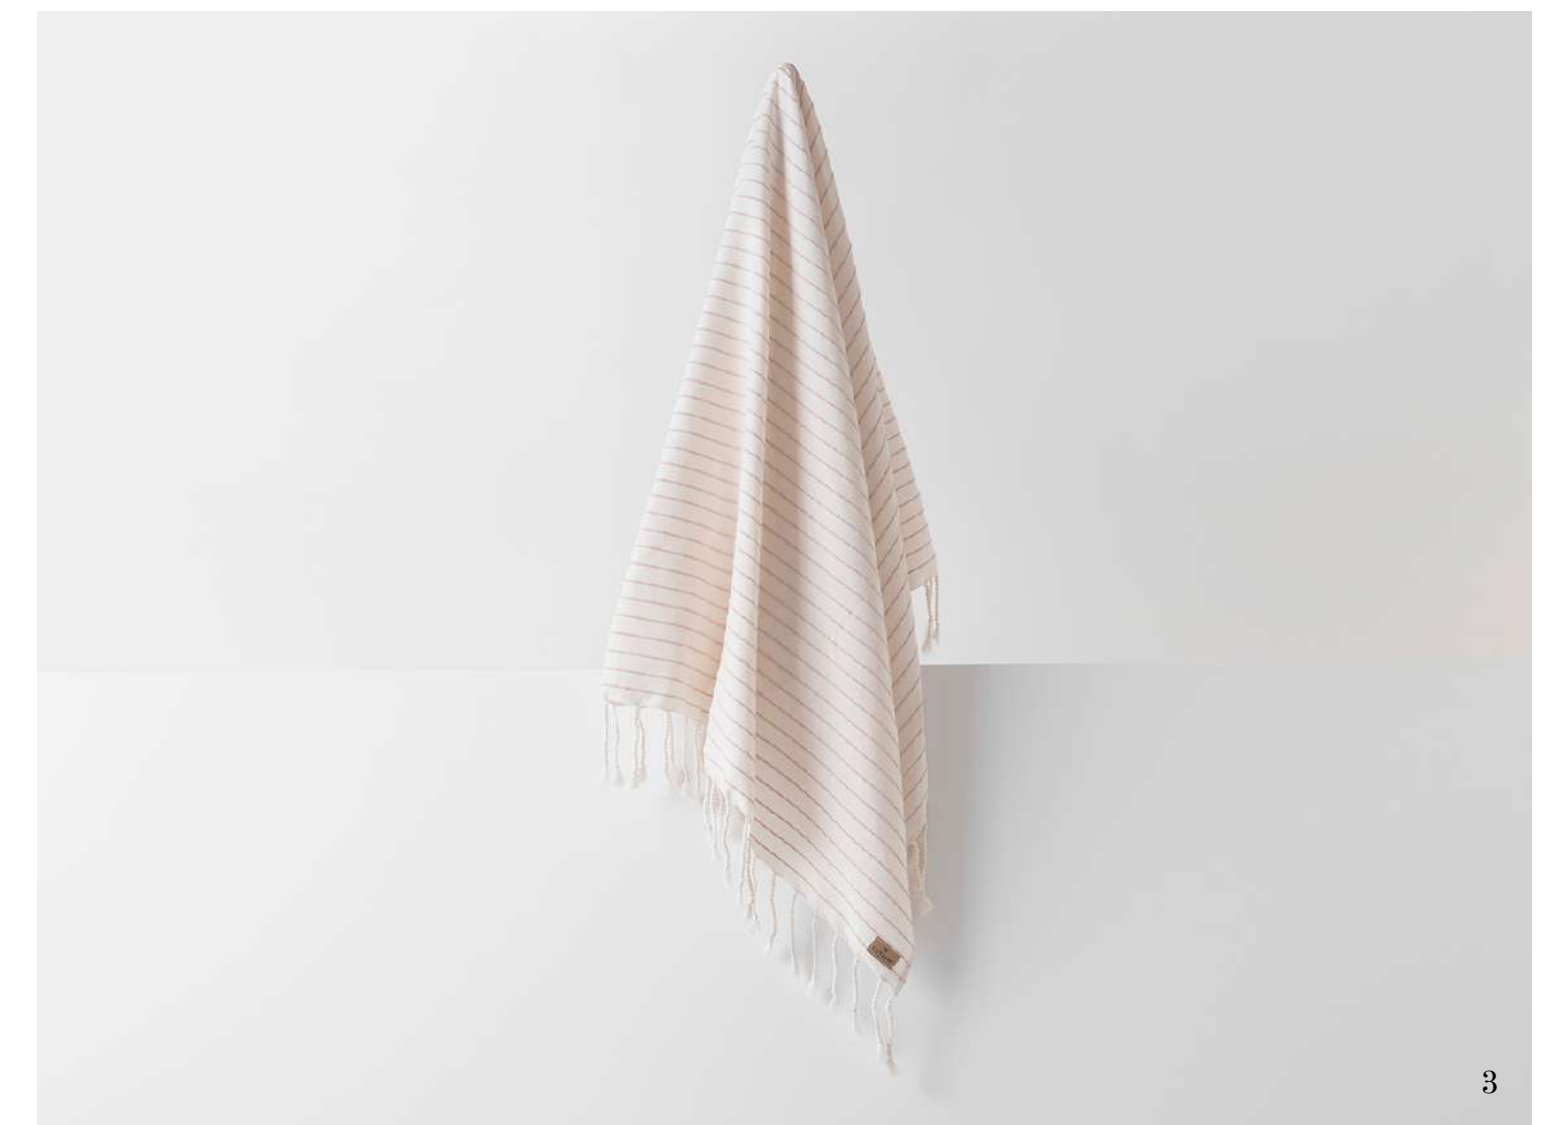

MANTAS ~ THROWS

FSH TH (BRWW)(CI)

LIGHT THROW

LGT TH

DESCRIPCIÓN ~ DESCRIPTION

Manta decorativa para la cama, sillón o silla
Tejido en telar de pedales
Empuntado a mano
Se pueden utilizar como toallas

Decorative throw for the bed, sofa or chair
Foot pedal loom weave
Hand knotted finish
They can be used as towels