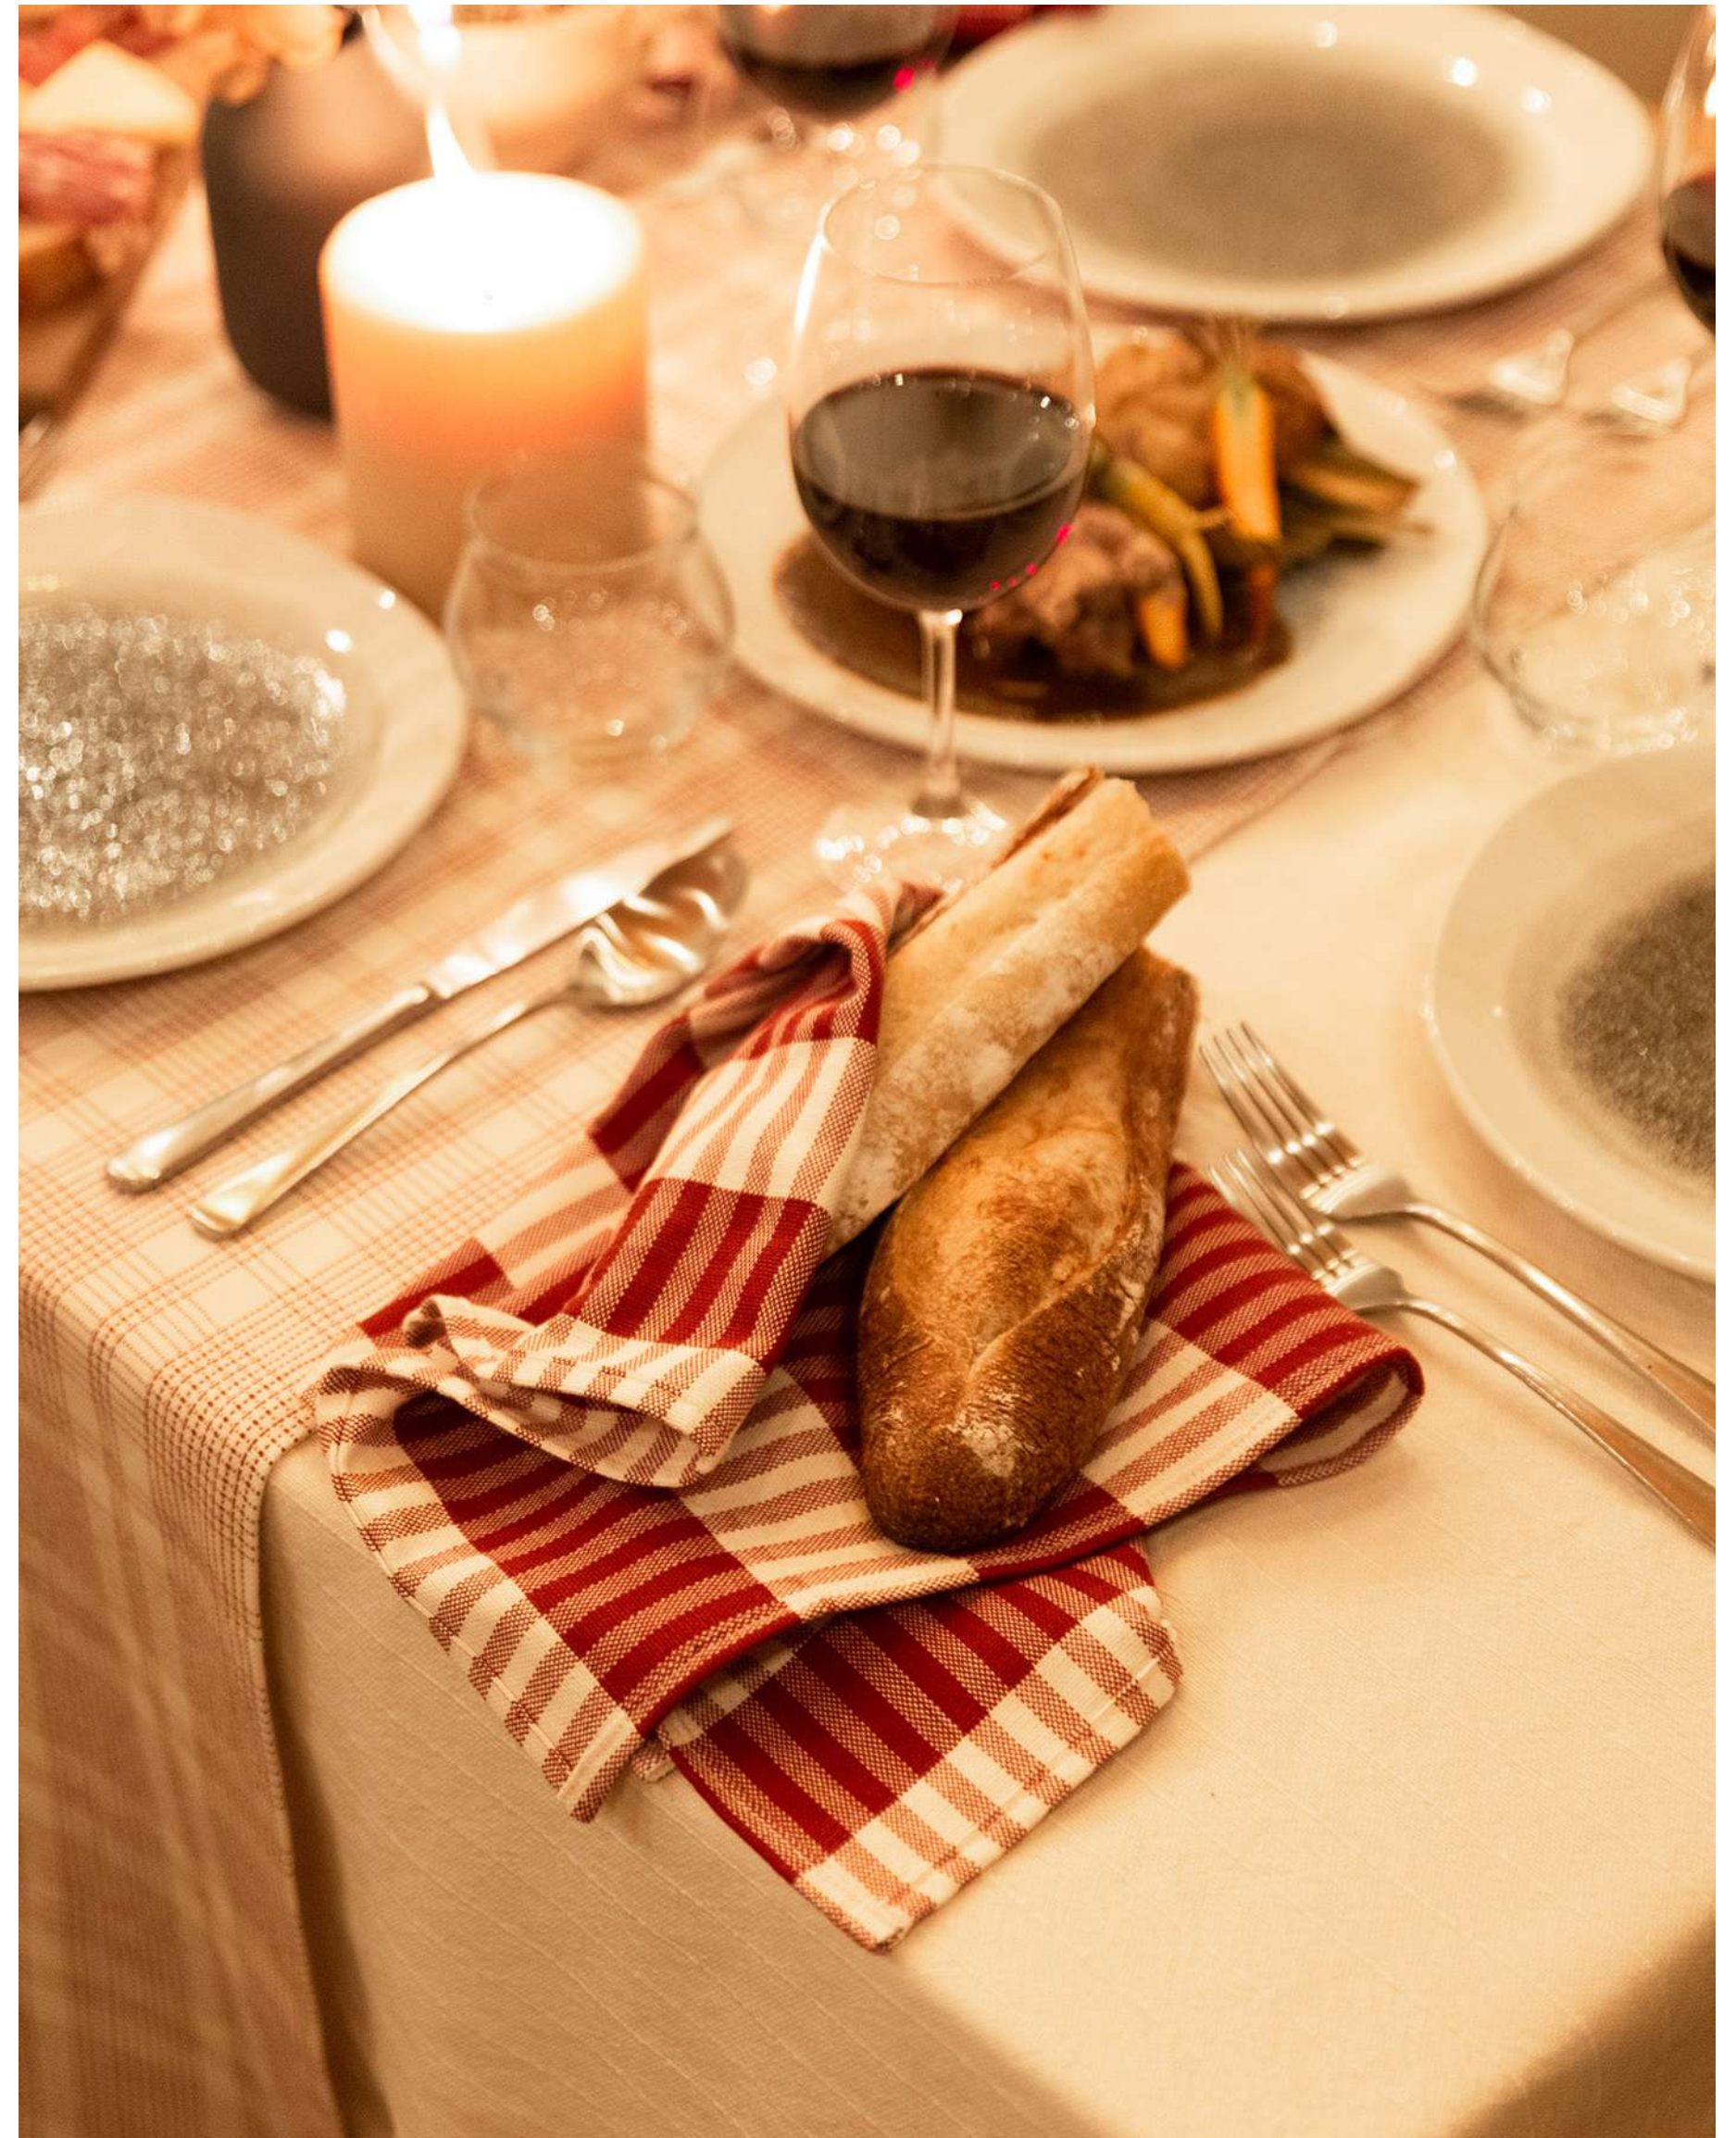

MATERIAL ~ MATERIAL

100% Algodón peinado ~ 100% Brushed Cotton

ADECUADO PARA HOTELERÍA/RESTAURANTES
SUITABLE FOR HOTELS/RESTAURANTS

PCN.2 TT (SGWW)

PCN.2 TT (BHWW)

NAVY TEATOWEL

NVY TT

DESCRIPCIÓN ~ DESCRIPTION