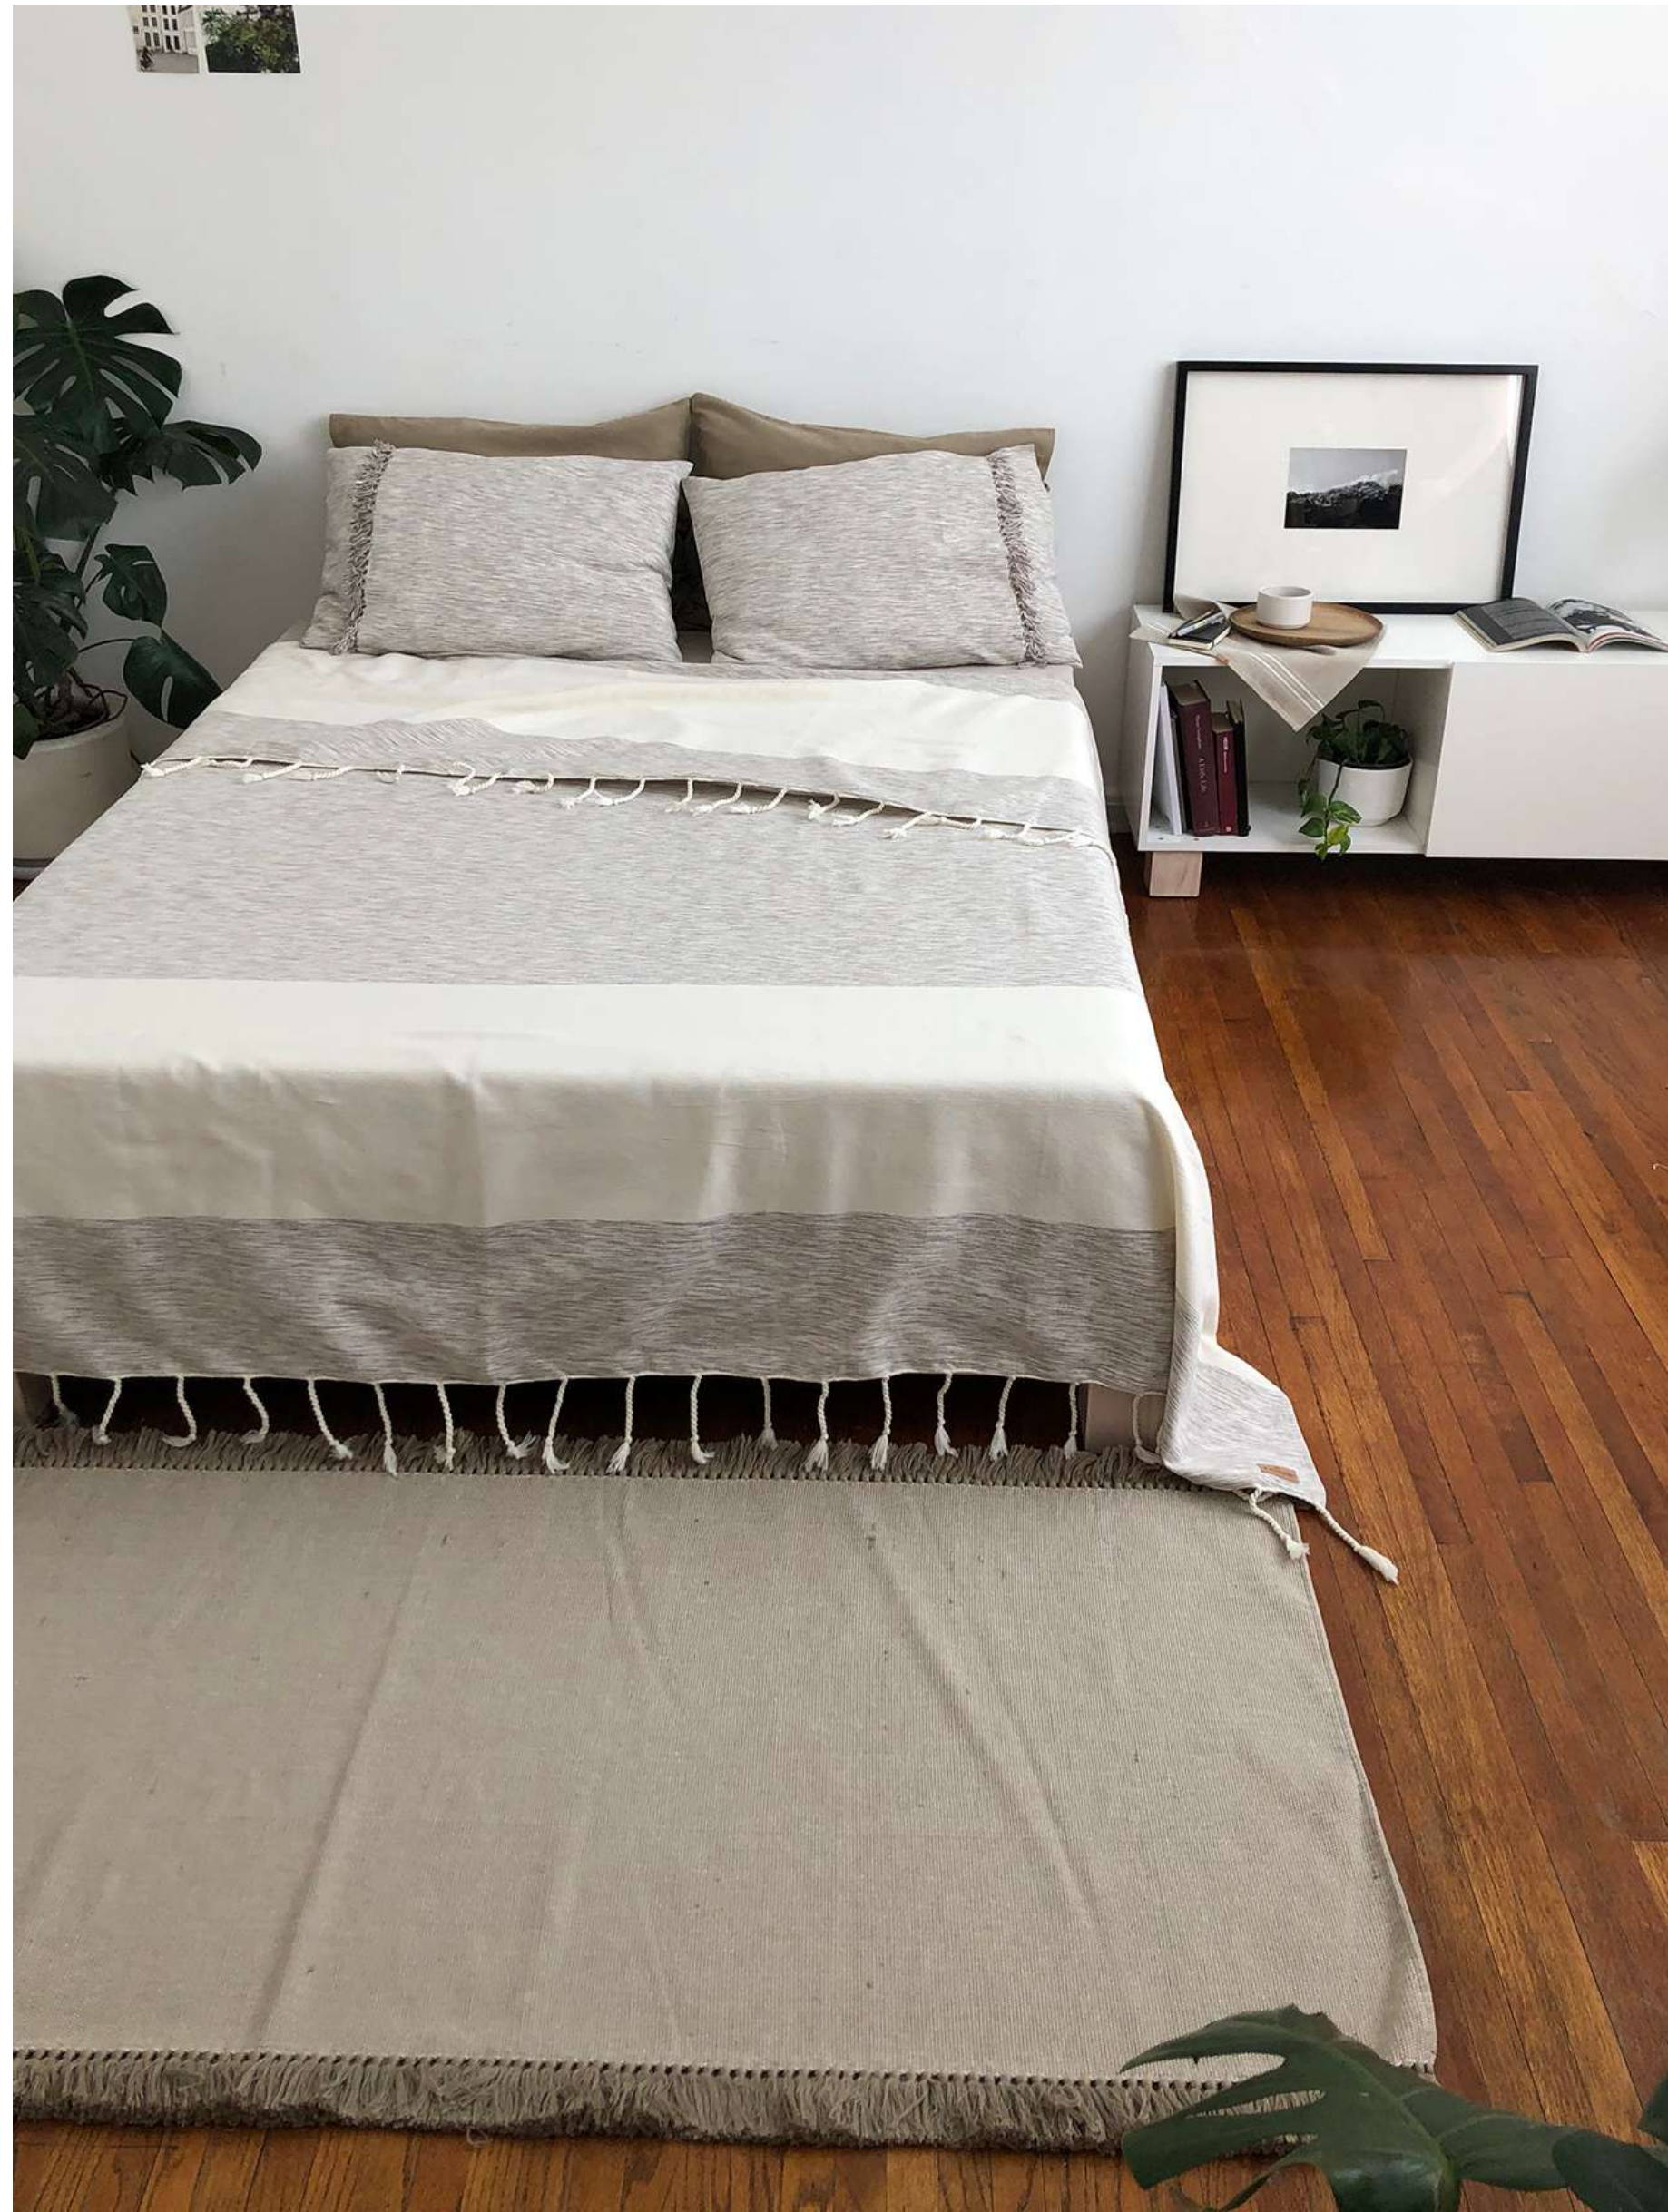

MEDIDA ~ SIZE

200cm x 80cm ~ 79in x 31in

MATERIAL ~ MATERIAL

100% Algodón peinado ~ 100% Brushed Cotton

ADECUADO PARA HOTELERÍA/RESTAURANTES
SUITABLE FOR HOTELS/RESTAURANTS

BND HR (ML)

BND HR (WW)

BND HR (KK)