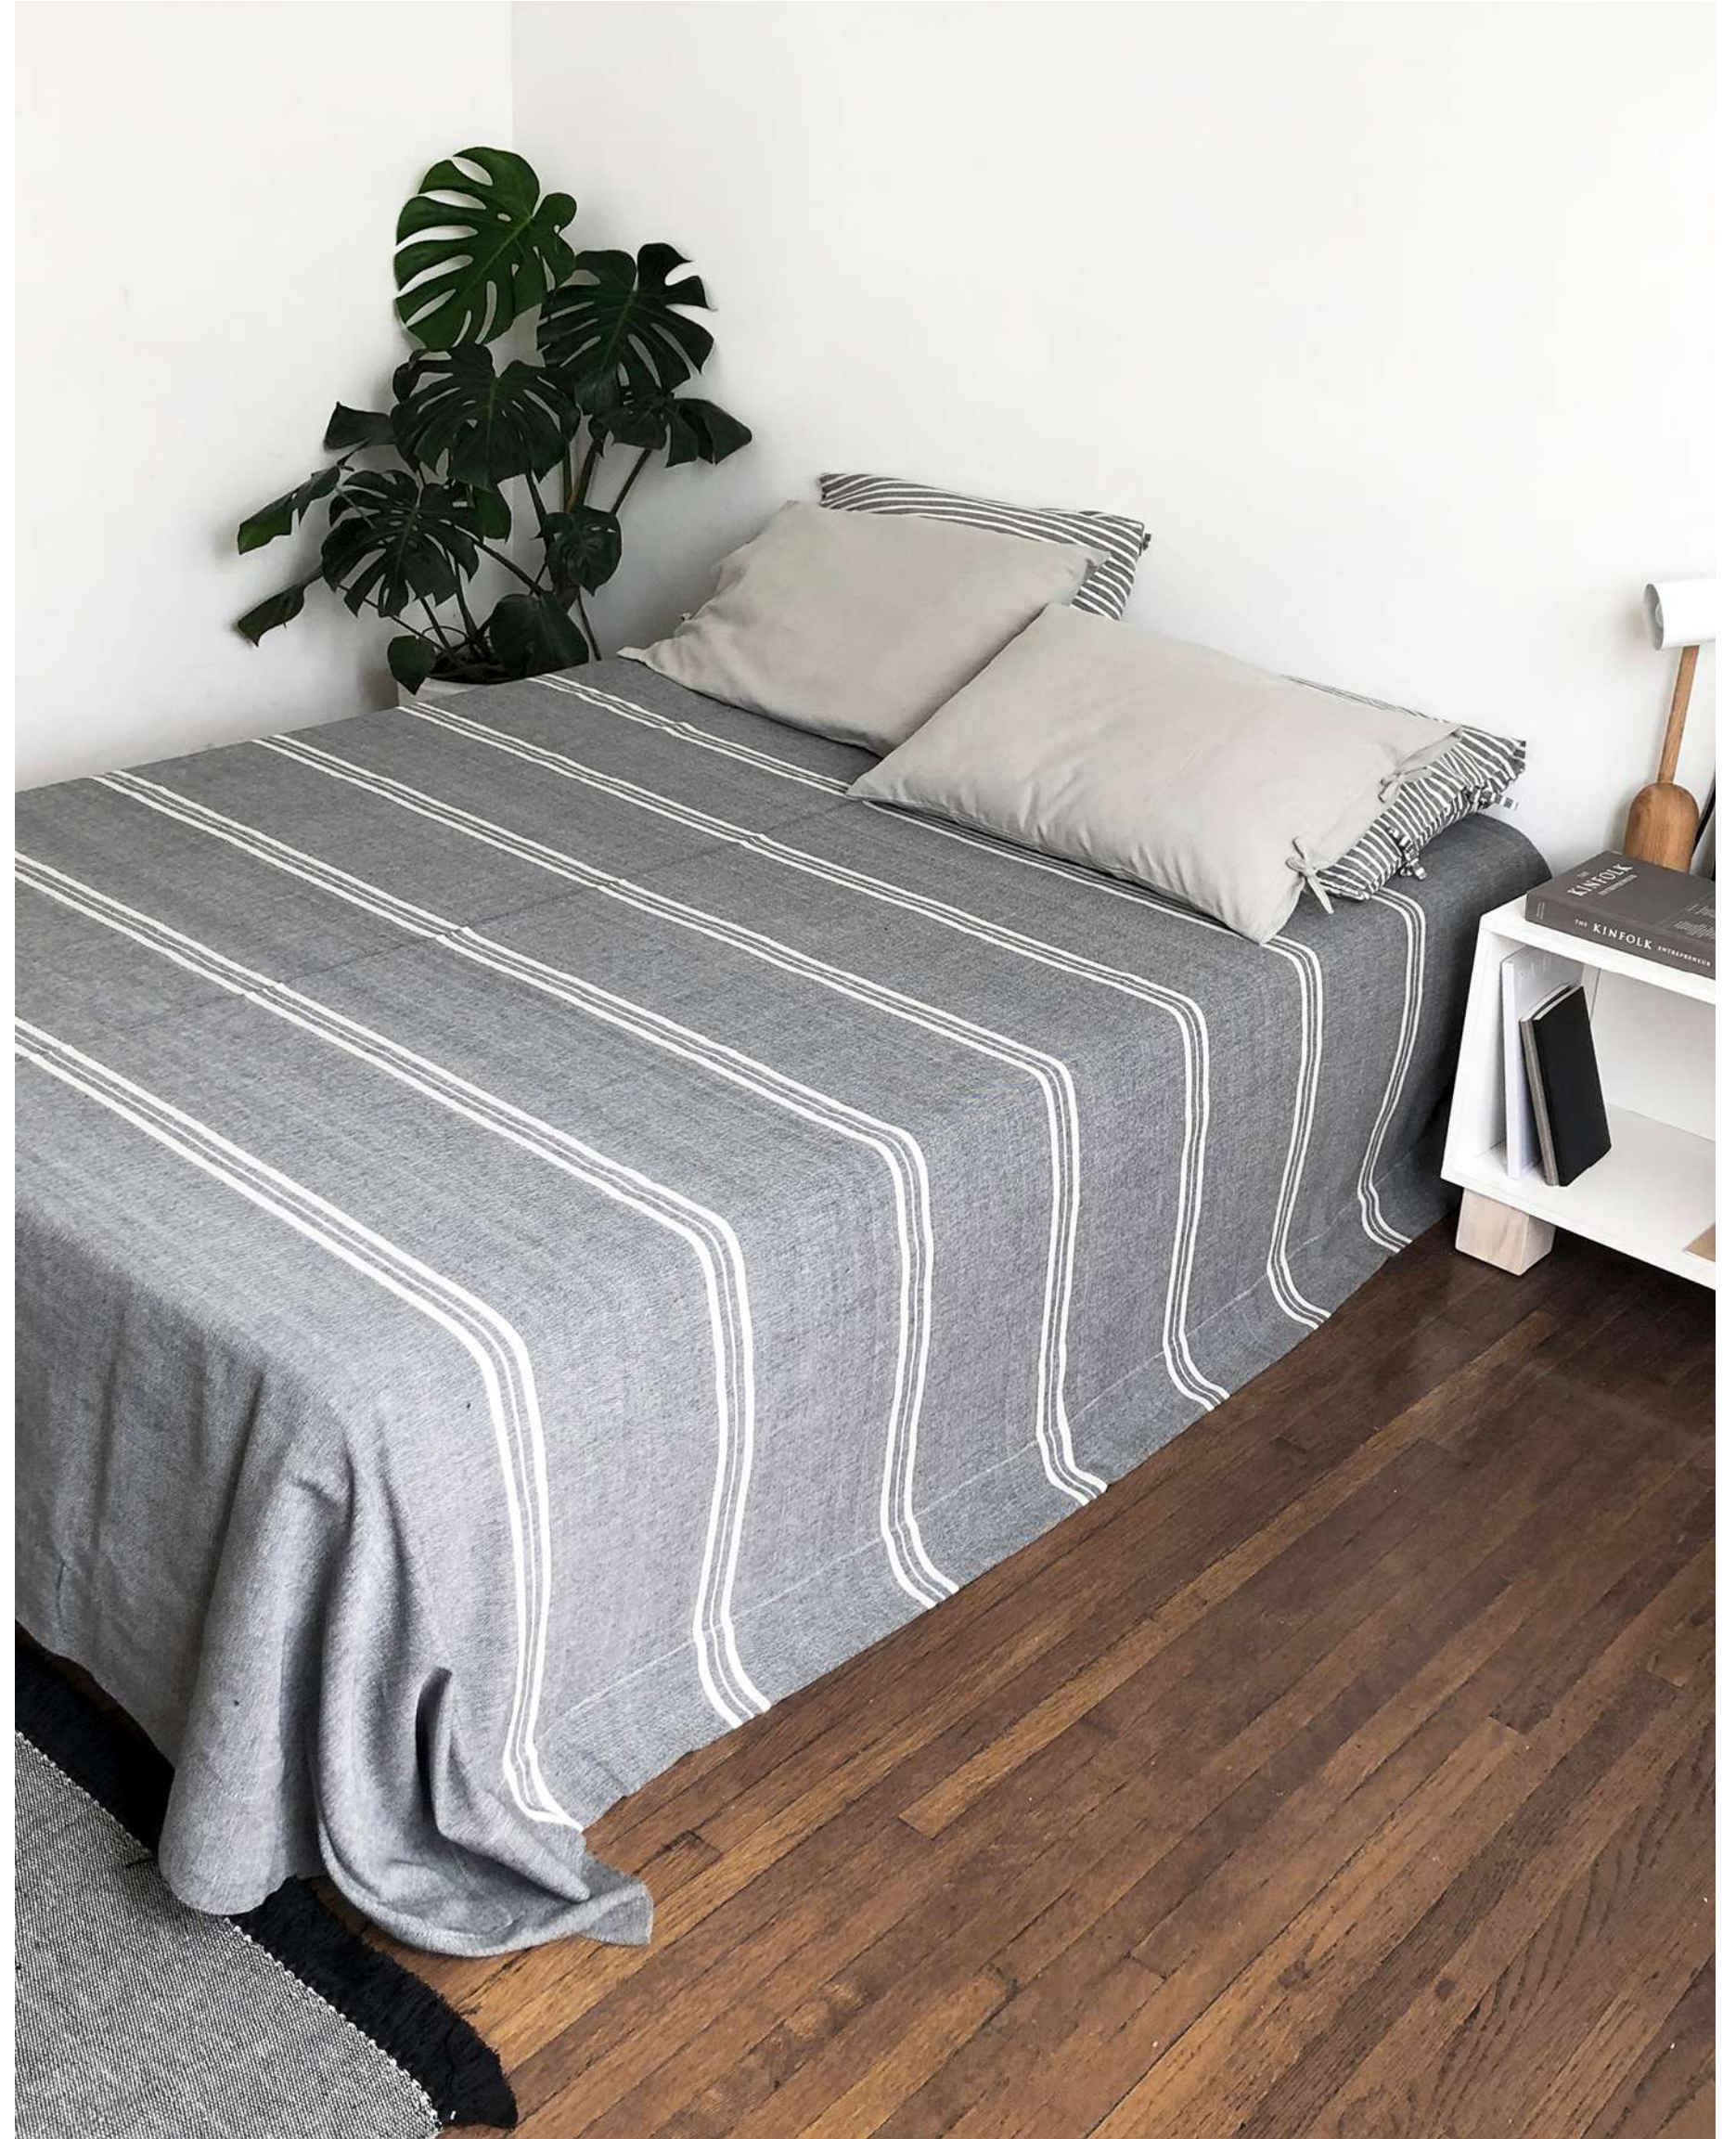

100% Algodón peinado ~ 100% Brushed Cotton

ADECUADO PARA HOTELERÍA/RESTAURANTES
SUITABLE FOR HOTELS/RESTAURANTS

RGT BS (WWCG)(CQ)

RGT BS (KKCG)(CQ)

FRESH BEDSPREAD

FSH BS

DESCRIPCIÓN ~ DESCRIPTION

Colcha o cubrecama con flecos
Tejido en telar de pedales
Empuntado a mano